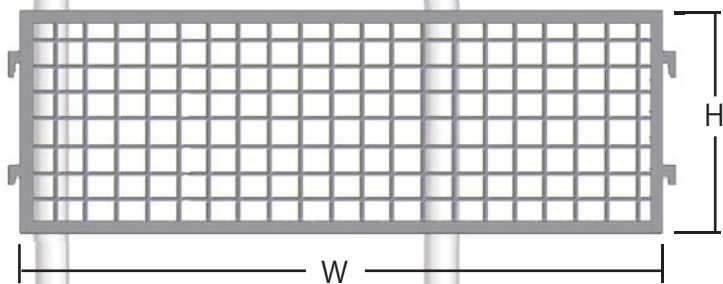

マルチフェンス格子タイプ

金網フェンス18

金網フェンス12

金網フェンス09

金網フェンス06

マルチフェンス格子タイプ仕様表

品番	品名	寸法	重量	材質
MF18	金網フェンス18	(32X14)*H585 W1690	7.1kg	STK
MF12	金網フェンス12	(32X14)*H585 W1090	5.1kg	STK
MF09	金網フェンス09	(32X14)*H585 W790	4.1kg	STK
MF06	金網フェンス06	(32X14)*H585 W490	3.1kg	STK

格子：溶接金網ピッチ50mm×50mm 線径φ2.6mm

角地に設置する事で死角をなくし安全性が向上します。