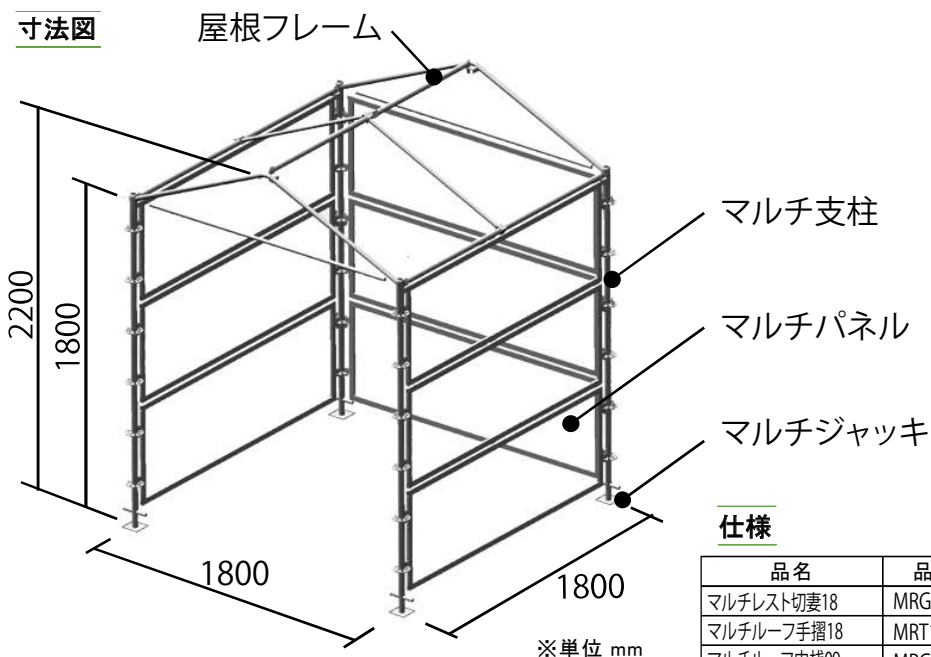

現場の日よけテント <休憩所>

- 簡単設置、簡単解体、抜止めフック付(骨組)。
- 熱中症対策等の現場衛生、喫煙エリアに。
- 灰皿、消火器セット、ベンチ等オプション豊富。
- マルチフェンスとの相性が抜群です。

簡単施工でしっかり設置

寸法図

※単位 mm

杭を打って地面に固定すれば
突風が来ても大丈夫

仕様

| 品名 | 品番 | 仕様 |
|--------------|--------|---------------------------------------|
| マルチレスト切妻18 | MRG18 | 本体パイプ部STKΦ27.2、側面パイプΦ42.7、フックSPHC3.2t |
| マルチルーフ手摺18 | MRT18 | 本体パイプ部STKΦ31.8、フックSPHC3.2t |
| マルチルーフ中棧09 | MRGN09 | 本体パイプ部STKΦ21.7、コの字SPHC3.2t |
| マルチレスト切妻延長18 | MRGE18 | 本体パイプ部STKΦ27.2、側面パイプΦ42.7、フックSPHC3.2t |
| ルーフシート18 | MRS18 | テイジンテロン0.35t(ターポリン) |

※単位 重量はkg、長さはmm